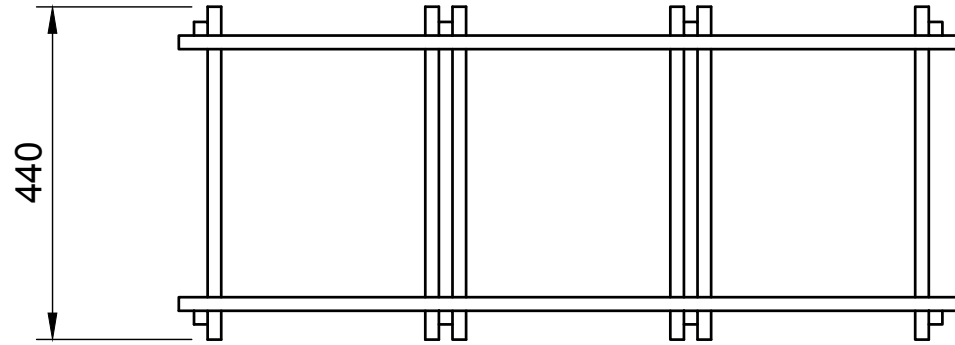

Euro box shelve V2 / 13.09.2022

8 X vertical
6 X horizontal (left-right)
42 X rails